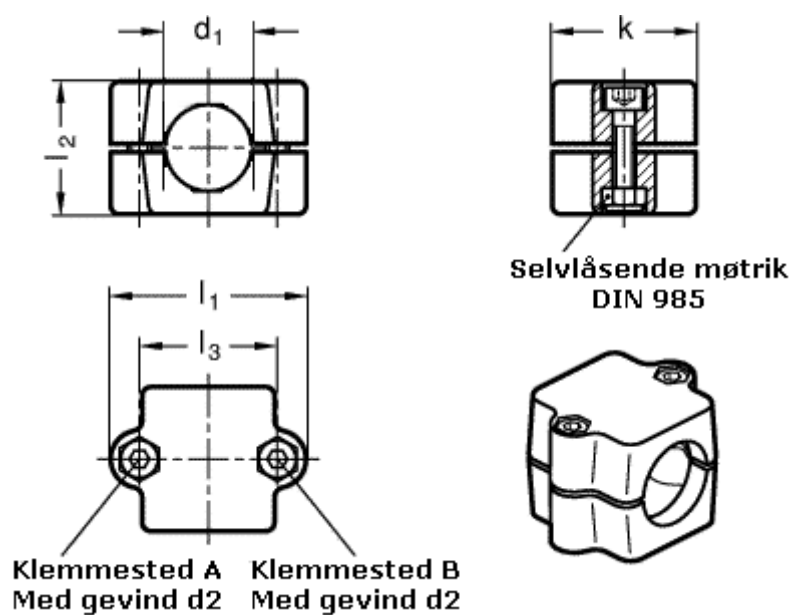

Varenummer: 20241B20422SW
Beskrivelse: E+G Rørforbinder
GN 241-B20-42-SW

Mål

d1 = 20
d2 = M 8
k = 50
l1 = 68
l2 = 46
l3 = 48